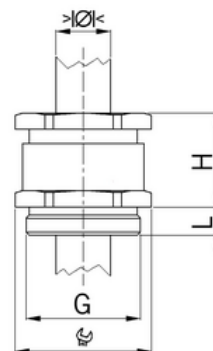

## Kabelová vývodka dle DIN 46320-C4-MS, mosazná, krátký závit Pg11, jednodílné těsnění krátké

Objednací kód: AG-B 111

Typ závitu: **Pg**

Délka závitu (mm): **6**

Materiál: **Kov**

Povrch: **Poniklovaná**

Vyztuženo skleněnými vlákny: **Ne**

Stíněný: **Ne**

Jmenovitý průměr závitu metrický/PG: **11**

Velikost klíče (mm): **20**

Jakost materiálu: **Mosaz**

Bez halogenů: **Ano**

Stupeň krytí (IP): **IP54**

Barva:

K nacvaknutí do otvoru: **Ne**

Vícenásobná těsnicí vložka: **Ne**

Odlehčení v tahu: **Ano**

Dělitelné šroubení: **Ne**

Provedení testované ohledně nebezpečí výbuchu: **Ne**

Provedení EMC: **Ne**

Příslušenství