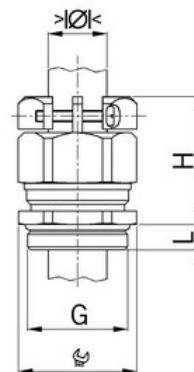

Stíněný: **Ne**

Jmenovitý průměr závitu metrický/PG: **36**

Velikost klíče (mm): **50**

Jakost materiálu: **Mosaz**

Bez halogenů: **Ano**

Stupeň krytí (IP): **IP68**

Barva:

K nacvaknutí do otvoru: **Ne**

Vícenásobná těsnicí vložka: **Ne**

Odlehčení v tahu: **Ano**

Dělitelné šroubení: **Ne**

Provedení testované ohledně nebezpečí výbuchu: **Ne**

Provedení EMC: **Ne**