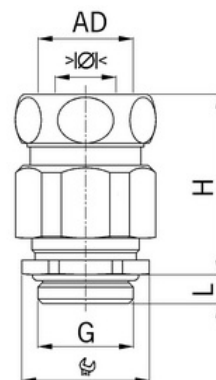

Pro armované kabely: **Ne**

Stíněný: **Ne**

Jmenovitý průměr závitu metrický/PG: **32**

Velikost klíče (mm): **36**

Jakost materiálu: **Mosaz**

Bez halogenů: **Ano**

Stupeň krytí (IP): **IP68**

Barva:

K nacvaknutí do otvoru: **Ne**

Vícenásobná těsnicí vložka: **Ne**

Odlehčení v tahu: **Ano**

Dělitelné šroubení: **Ne**

Provedení testované ohledně nebezpečí výbuchu: **Ne**

Provedení EMC: **Ne**

Příslušenství