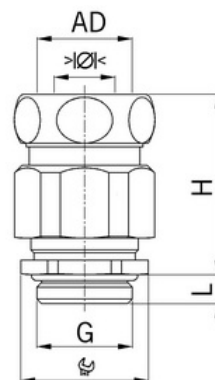

Pro armované kabely: **Ne**

Stíněný: **Ne**

Jmenovitý průměr závitu metrický/PG: **25**

Velikost klíče (mm): **30**

Jakost materiálu: **Mosaz**

Bez halogenů: **Ano**

Stupeň krytí (IP): **IP68**

Barva:

K nacvaknutí do otvoru: **Ne**

Vícenásobná těsnicí vložka: **Ne**

Odlehčení v tahu: **Ano**

Dělitelné šroubení: **Ne**

Provedení testované ohledně nebezpečí výbuchu: **Ne**

Provedení EMC: **Ne**