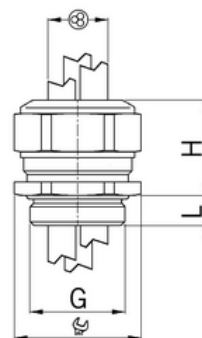

Vývodka pro větší počet kabelů, mosazná, dlouhý závit M25, jednodílné těsnění krátké

Objednací kód: AG-1311.25.2.070

Typ závitu: **Metrický**
Délka závitu (mm): **11**
Materiál: **Kov**
Povrch: **Poniklovaná**
Vyztuženo skleněnými vlákny: **Ne**
Odolné proti nárazům: **Ano**
S pojistnou maticí: **Ne**
Provedení: **Přímé**
Šroubení pro ploché kabely: **Ne**
Druh těsnění: **Těsnící kroužek**
Rozsah provozní teploty (°C): **-40**
Pro armované kabely: **Ne**
Stíněný: **Ne**

Jmenovitý průměr závitu metrický/PG: **25**
Velikost klíče (mm): **30**
Jakost materiálu: **Mosaz**
Bez halogenů: **Ano**
Stupeň krytí (IP): **IP68**
Barva:
K nacvaknutí do otvoru: **Ne**
Vícenásobná těsnicí vložka: **Ano**
Odlehčení v tahu: **Ano**
Dělitelné šroubení: **Ne**
Provedení testované ohledně nebezpečí výbuchu: **Ne**
Provedení EMC: **Ne**