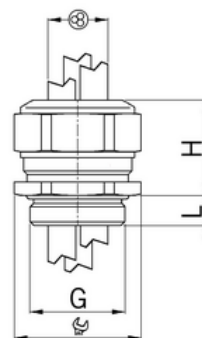

## Vývodka pro větší počet kabelů, mosazná, dlouhý závit M20, jednodílné těsnění krátké

Objednací kód: AG-1311.20.2.050

Typ závitů: **Metrický**  
Délka závitů (mm): **10**  
Materiál: **Kov**  
Povrch: **Poniklovaná**  
Vyztuženo skleněnými vlákny: **Ne**  
Odolné proti nárazům: **Ano**  
S pojistnou maticí: **Ne**  
Provedení: **Přímé**  
Šroubení pro ploché kabely: **Ne**  
Druh těsnění: **Těsnící kroužek**  
Rozsah provozní teploty (°C): **-40**  
Pro armované kabely: **Ne**  
Stíněný: **Ne**

Jmenovitý průměr závitů metrický/PG: **20**  
Velikost klíče (mm): **24**  
Jakost materiálu: **Mosaz**  
Bez halogenů: **Ano**  
Stupeň krytí (IP): **IP68**  
Barva:  
K nacvaknutí do otvoru: **Ne**  
 Vícenásobná těsnicí vložka: **Ano**  
Odlehčení v tahu: **Ano**  
Dělitelné šroubení: **Ne**  
Provedení testované ohledně nebezpečí výbuchu: **Ne**  
Provedení EMC: **Ne**