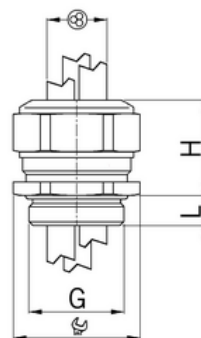

## Vývodka pro větší počet kabelů, mosazná, krátký závit M32, jednodílné těsnění krátké

**Objednací kód: AG-1310.32.4.090**

Typ závitu: **Metrický**  
Délka závitu (mm): **8**  
Materiál: **Kov**  
Povrch: **Poniklovaná**  
Vyztuženo skleněnými vlákny: **Ne**  
Odolné proti nárazům: **Ano**  
S pojistnou maticí: **Ne**  
Provedení: **Přímé**  
Šroubení pro ploché kabely: **Ne**  
Druh těsnění: **Těsnící kroužek**  
Rozsah provozní teploty (°C): **-40**  
Pro armované kabely: **Ne**  
Stíněný: **Ne**

Jmenovitý průměr závitu metrický/PG: **32**  
Velikost klíče (mm): **36**  
Jakost materiálu: **Mosaz**  
Bez halogenů: **Ano**  
Stupeň krytí (IP): **IP68**  
Barva:  
K nacvaknutí do otvoru: **Ne**  
Vícenásobná těsnicí vložka: **Ano**  
Odlehčení v tahu: **Ano**  
Dělitelné šroubení: **Ne**  
Provedení testované ohledně nebezpečí výbuchu: **Ne**  
Provedení EMC: **Ne**