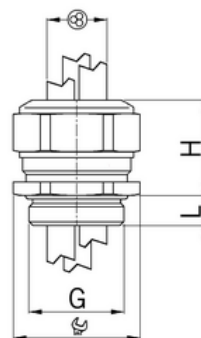

Vývodka pro větší počet kabelů, mosazná, krátký závit M25, jednodílné těsnění krátké

Objednací kód: AG-1310.25.4.070

Typ závitu: **Metrický**
Délka závitu (mm): **7**
Materiál: **Kov**
Povrch: **Poniklovaná**
Vyztuženo skleněnými vlákny: **Ne**
Odolné proti nárazům: **Ano**
S pojistnou maticí: **Ne**
Provedení: **Přímé**
Šroubení pro ploché kabely: **Ne**
Druh těsnění: **Těsnící kroužek**
Rozsah provozní teploty (°C): **-40**
Pro armované kabely: **Ne**
Stíněný: **Ne**

Jmenovitý průměr závitu metrický/PG: **25**
Velikost klíče (mm): **30**
Jakost materiálu: **Mosaz**
Bez halogenů: **Ano**
Stupeň krytí (IP): **IP68**
Barva:
K nacvaknutí do otvoru: **Ne**
 Vícenásobná těsnicí vložka: **Ano**
Odlehčení v tahu: **Ano**
Dělitelné šroubení: **Ne**
Provedení testované ohledně nebezpečí výbuchu: **Ne**
Provedení EMC: **Ne**