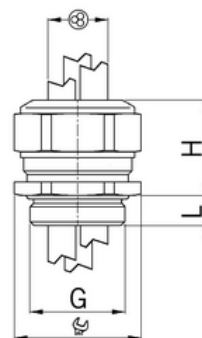

Vývodka pro větší počet kabelů, mosazná, krátký závit M25, jednodílné těsnění krátké

Objednací kód: AG-1310.25.3.090

Typ závitu: **Metrický**
Délka závitu (mm): **7**
Materiál: **Kov**
Povrch: **Poniklovaná**
Vyztuženo skleněnými vlákny: **Ne**
Odolné proti nárazům: **Ano**
S pojistnou maticí: **Ne**
Provedení: **Přímé**
Šroubení pro ploché kabely: **Ne**
Druh těsnění: **Těsnící kroužek**
Rozsah provozní teploty (°C): **-40**
Pro armované kabely: **Ne**
Stíněný: **Ne**

Jmenovitý průměr závitu metrický/PG: **25**
Velikost klíče (mm): **30**
Jakost materiálu: **Mosaz**
Bez halogenů: **Ano**
Stupeň krytí (IP): **IP68**
Barva:
K nacvaknutí do otvoru: **Ne**
Vícenásobná těsnicí vložka: **Ano**
Odlehčení v tahu: **Ano**
Dělitelné šroubení: **Ne**
Provedení testované ohledně nebezpečí výbuchu: **Ne**
Provedení EMC: **Ne**