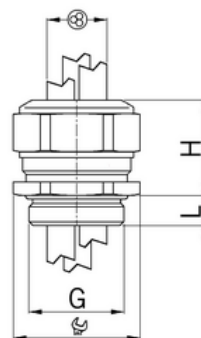

Vývodka pro větší počet kabelů, mosazná, krátký závit M25, jednodílné těsnění krátké

Objednací kód: AG-1310.25.3.070

Typ závitu: **Metrický**
Délka závitu (mm): **7**
Materiál: **Kov**
Povrch: **Poniklovaná**
Vyztuženo skleněnými vlákny: **Ne**
Odolné proti nárazům: **Ano**
S pojistnou maticí: **Ne**
Provedení: **Přímé**
Šroubení pro ploché kabely: **Ne**
Druh těsnění: **Těsnící kroužek**
Rozsah provozní teploty (°C): **-40**
Pro armované kabely: **Ne**
Stíněný: **Ne**

Jmenovitý průměr závitu metrický/PG: **25**
Velikost klíče (mm): **30**
Jakost materiálu: **Mosaz**
Bez halogenů: **Ano**
Stupeň krytí (IP): **IP68**
Barva:
K nacvaknutí do otvoru: **Ne**
Vícenásobná těsnicí vložka: **Ano**
Odlehčení v tahu: **Ano**
Dělitelné šroubení: **Ne**
Provedení testované ohledně nebezpečí výbuchu: **Ne**
Provedení EMC: **Ne**