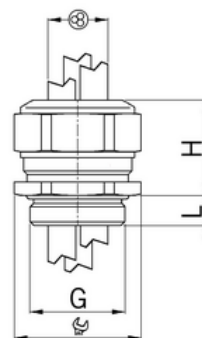

Vývodka pro větší počet kabelů, mosazná, krátký závit M25, jednodílné těsnění krátké

Objednací kód: AG-1310.25.2.100

Typ závitu: **Metrický**
Délka závitu (mm): **7**
Materiál: **Kov**
Povrch: **Poniklovaná**
Vyztuženo skleněnými vlákny: **Ne**
Odolné proti nárazům: **Ano**
S pojistnou maticí: **Ne**
Provedení: **Přímé**
Šroubení pro ploché kabely: **Ne**
Druh těsnění: **Těsnící kroužek**
Rozsah provozní teploty (°C): **-40**
Pro armované kabely: **Ne**
Stíněný: **Ne**

Jmenovitý průměr závitu metrický/PG: **25**
Velikost klíče (mm): **30**
Jakost materiálu: **Mosaz**
Bez halogenů: **Ano**
Stupeň krytí (IP): **IP68**
Barva:
K nacvaknutí do otvoru: **Ne**
Vícenásobná těsnicí vložka: **Ano**
Odlehčení v tahu: **Ano**
Dělitelné šroubení: **Ne**
Provedení testované ohledně nebezpečí výbuchu: **Ne**
Provedení EMC: **Ne**