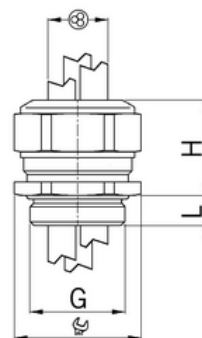

## Vývodka pro větší počet kabelů, mosazná, krátký závit M20, jednodílné těsnění krátké

**Objednací kód: AG-1310.20.4.060**

Typ závitu: **Metrický**  
Délka závitu (mm): **6**  
Materiál: **Kov**  
Povrch: **Poniklovaná**  
Vyztuženo skleněnými vlákny: **Ne**  
Odolné proti nárazům: **Ano**  
S pojistnou maticí: **Ne**  
Provedení: **Přímé**  
Šroubení pro ploché kabely: **Ne**  
Druh těsnění: **Těsnící kroužek**  
Rozsah provozní teploty (°C): **-40**  
Pro armované kabely: **Ne**  
Stíněný: **Ne**

Jmenovitý průměr závitu metrický/PG: **20**  
Velikost klíče (mm): **24**  
Jakost materiálu: **Mosaz**  
Bez halogenů: **Ano**  
Stupeň krytí (IP): **IP68**  
Barva:  
K nacvaknutí do otvoru: **Ne**  
Vícenásobná těsnicí vložka: **Ano**  
Odlehčení v tahu: **Ano**  
Dělitelné šroubení: **Ne**  
Provedení testované ohledně nebezpečí výbuchu: **Ne**  
Provedení EMC: **Ne**