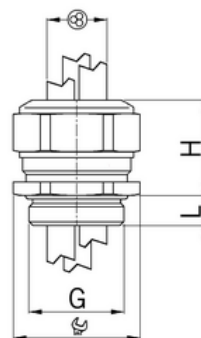

Vývodka pro větší počet kabelů, mosazná, krátký závit M20, jednodílné těsnění krátké

Objednací kód: AG-1310.20.3.050

Typ závitu: **Metrický**
Délka závitu (mm): **6**
Materiál: **Kov**
Povrch: **Poniklovaná**
Vyztuženo skleněnými vlákny: **Ne**
Odolné proti nárazům: **Ano**
S pojistnou maticí: **Ne**
Provedení: **Přímé**
Šroubení pro ploché kabely: **Ne**
Druh těsnění: **Těsnící kroužek**
Rozsah provozní teploty (°C): **-40**
Pro armované kabely: **Ne**
Stíněný: **Ne**

Jmenovitý průměr závitu metrický/PG: **20**
Velikost klíče (mm): **24**
Jakost materiálu: **Mosaz**
Bez halogenů: **Ano**
Stupeň krytí (IP): **IP68**
Barva:
K nacvaknutí do otvoru: **Ne**
Vícenásobná těsnicí vložka: **Ano**
Odlehčení v tahu: **Ano**
Dělitelné šroubení: **Ne**
Provedení testované ohledně nebezpečí výbuchu: **Ne**
Provedení EMC: **Ne**