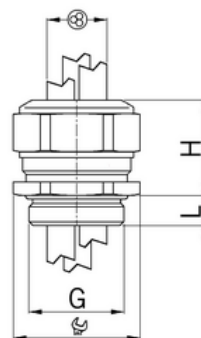

Vývodka pro větší počet kabelů, mosazná, krátký závit M20, jednodílné těsnění krátké

Objednací kód: AG-1310.20.2.075

Typ závitu: **Metrický**
Délka závitu (mm): **6**
Materiál: **Kov**
Povrch: **Poniklovaná**
Vyztuženo skleněnými vlákny: **Ne**
Odolné proti nárazům: **Ano**
S pojistnou maticí: **Ne**
Provedení: **Přímé**
Šroubení pro ploché kabely: **Ne**
Druh těsnění: **Těsnící kroužek**
Rozsah provozní teploty (°C): **-40**
Pro armované kabely: **Ne**
Stíněný: **Ne**

Jmenovitý průměr závitu metrický/PG: **20**
Velikost klíče (mm): **24**
Jakost materiálu: **Mosaz**
Bez halogenů: **Ano**
Stupeň krytí (IP): **IP68**
Barva:
K nacvaknutí do otvoru: **Ne**
Vícenásobná těsnicí vložka: **Ano**
Odlehčení v tahu: **Ano**
Dělitelné šroubení: **Ne**
Provedení testované ohledně nebezpečí výbuchu: **Ne**
Provedení EMC: **Ne**