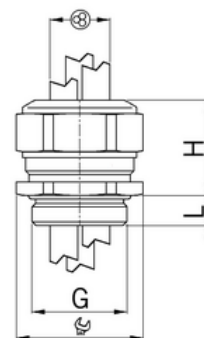

Stíněný: **Ne**

Jmenovitý průměr závitu metrický/PG: **16**

Velikost klíče (mm): **24**

Jakost materiálu: **Mosaz**

Bez halogenů: **Ano**

Stupeň krytí (IP): **IP68**

Barva:

K nacvaknutí do otvoru: **Ne**

Vícenásobná těsnicí vložka: **Ano**

Odlehčení v tahu: **Ano**

Dělitelné šroubení: **Ne**

Provedení testované ohledně nebezpečí výbuchu: **Ne**

Provedení EMC: **Ne**

Příslušenství