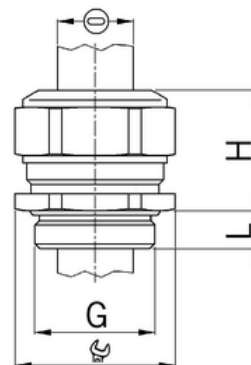

Kabelová vývodka pro ploché kabely, mosazná, dlouhý závit M32, jednodílné těsnění krátké

Objednací kód: AG-1301.32.220.060

Typ závitu: **Metrický**
Délka závitu (mm): **13**
Materiál: **Kov**
Povrch: **Poniklovaná**
Vyztuženo skleněnými vlákny: **Ne**
Odolné proti nárazům: **Ano**
S pojistnou maticí: **Ne**
Provedení: **Přímé**
Šroubení pro ploché kabely: **Ano**
Druh těsnění: **Těsnící kroužek**
Rozsah provozní teploty (°C): **-40**
Pro armované kabely: **Ne**
Stíněný: **Ne**

Jmenovitý průměr závitu metrický/PG: **32**
Velikost klíče (mm): **36**
Jakost materiálu: **Mosaz**
Bez halogenů: **Ano**
Stupeň krytí (IP): **IP68**
Barva:
K nacvaknutí do otvoru: **Ne**
Vícenásobná těsnicí vložka: **Ne**
Odlehčení v tahu: **Ano**
Dělitelné šroubení: **Ne**
Provedení testované ohledně nebezpečí výbuchu: **Ne**
Provedení EMC: **Ne**