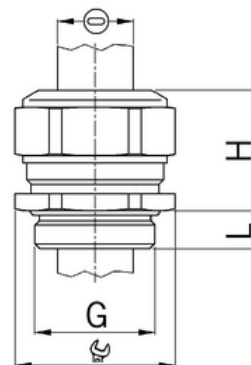

Kabelová vývodka Progress, pro ploché kabely, mosazná, Pg16

Objednací kód: AG-1301.16.150.050

Typ závitu: **Pg**
Délka závitu (mm): **10**
Materiál: **Kov**
Povrch: **Poniklovaná**
Vyztuženo skleněnými vlákny: **Ne**
Odolné proti nárazům: **Ano**
S pojistnou maticí: **Ne**
Provedení: **Přímé**
Šroubení pro ploché kabely: **Ano**
Druh těsnění: **Těsnicí kroužek**
Rozsah provozní teploty (°C): **-40**
Pro armované kabely: **Ne**
Stíněný: **Ne**

Jmenovitý průměr závitu metrický/PG: **16**
Velikost klíče (mm): **24**
Jakost materiálu: **Mosaz**
Bez halogenů: **Ano**
Stupeň krytí (IP): **IP68**
Barva:
K nacvaknutí do otvoru: **Ne**
Vícenásobná těsnicí vložka: **Ne**
Odlehčení v tahu: **Ano**
Dělitelné šroubení: **Ne**
Provedení testované ohledně nebezpečí výbuchu: **Ne**
Provedení EMC: **Ne**