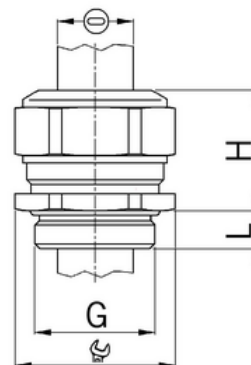

Pro armované kabely: **Ne**

Stíněný: **Ne**

Jmenovitý průměr závitu metrický/PG: **63**

Velikost klíče (mm): **70**

Jakost materiálu: **Mosaz**

Bez halogenů: **Ano**

Stupeň krytí (IP): **IP68**

Barva:

K navaknutí do otvoru: **Ne**

Vícenásobná těsnicí vložka: **Ne**

Odlehčení v tahu: **Ano**

Dělitelné šroubení: **Ne**

Provedení testované ohledně nebezpečí výbuchu: **Ne**

Provedení EMC: **Ne**

Příslušenství