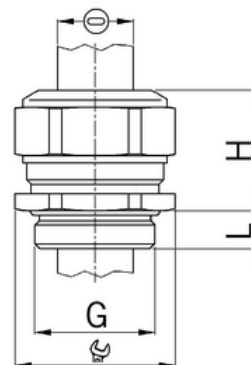

Stíněný: **Ne**

Jmenovitý průměr závitu metrický/PG: **50**

Velikost klíče (mm): **55**

Jakost materiálu: **Mosaz**

Bez halogenů: **Ano**

Stupeň krytí (IP): **IP68**

Barva:

K nacvaknutí do otvoru: **Ne**

Vícenásobná těsnicí vložka: **Ne**

Odlehčení v tahu: **Ano**

Dělitelné šroubení: **Ne**

Provedení testované ohledně nebezpečí výbuchu: **Ne**

Provedení EMC: **Ne**

Příslušenství