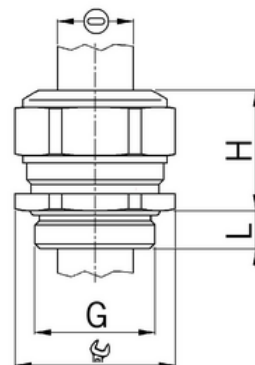

Stíněný: **Ne**

Jmenovitý průměr závitu metrický/PG: **50**

Velikost klíče (mm): **55**

Jakost materiálu: **Mosaz**

Bez halogenů: **Ano**

Stupeň krytí (IP): **IP68**

Barva:

K nacvaknutí do otvoru: **Ne**

Vícenásobná těsnicí vložka: **Ne**

Odlehčení v tahu: **Ano**

Dělitelné šroubení: **Ne**

Provedení testované ohledně nebezpečí výbuchu: **Ne**

Provedení EMC: **Ne**

Příslušenství