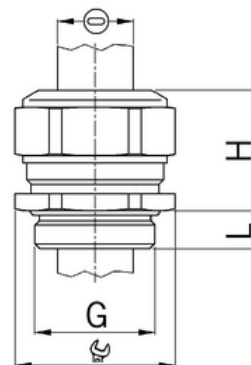

Kabelová vývodka Progress, pro ploché kabely, mosazná, Pg42

Objednací kód: AG-1300.42.400.135

Typ závitu: **Pg**
Délka závitu (mm): **10**
Materiál: **Kov**
Povrch: **Poniklovaná**
Vyztuženo skleněnými vlákny: **Ne**
Odolné proti nárazům: **Ano**
S pojistnou maticí: **Ne**
Provedení: **Přímé**
Šroubení pro ploché kabely: **Ano**
Druh těsnění: **Těsnicí kroužek**
Rozsah provozní teploty (°C): **-40**
Pro armované kabely: **Ne**
Stíněný: **Ne**

Jmenovitý průměr závitu metrický/PG: **42**
Velikost klíče (mm): **55**
Jakost materiálu: **Mosaz**
Bez halogenů: **Ano**
Stupeň krytí (IP): **IP68**
Barva:
K nacvaknutí do otvoru: **Ne**
Vícenásobná těsnicí vložka: **Ne**
Odlehčení v tahu: **Ano**
Dělitelné šroubení: **Ne**
Provedení testované ohledně nebezpečí výbuchu: **Ne**
Provedení EMC: **Ne**