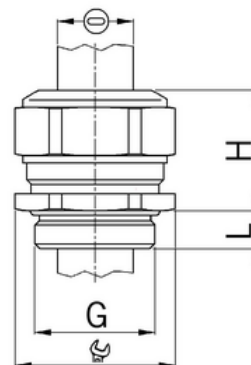

Pro armované kabely: **Ne**

Stíněný: **Ne**

Jmenovitý průměr závitu metrický/PG: **40**

Velikost klíče (mm): **46**

Jakost materiálu: **Mosaz**

Bez halogenů: **Ano**

Stupeň krytí (IP): **IP68**

Barva:

K nacvaknutí do otvoru: **Ne**

Vícenásobná těsnicí vložka: **Ne**

Odlehčení v tahu: **Ano**

Dělitelné šroubení: **Ne**

Provedení testované ohledně nebezpečí výbuchu: **Ne**

Provedení EMC: **Ne**

Příslušenství