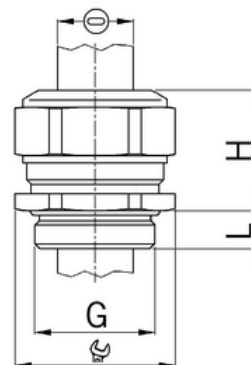

Stíněný: **Ne**

Jmenovitý průměr závitu metrický/PG: **40**

Velikost klíče (mm): **46**

Jakost materiálu: **Mosaz**

Bez halogenů: **Ano**

Stupeň krytí (IP): **IP68**

Barva:

K nacvaknutí do otvoru: **Ne**

Vícenásobná těsnicí vložka: **Ne**

Odlehčení v tahu: **Ano**

Dělitelné šroubení: **Ne**

Provedení testované ohledně nebezpečí výbuchu: **Ne**

Provedení EMC: **Ne**

Příslušenství