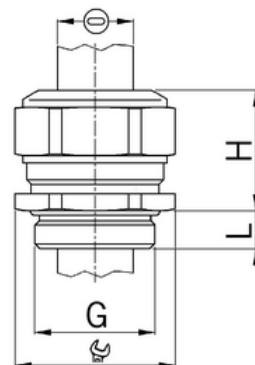

Kabelová vývodka Progress, pro ploché kabely, mosazná, Pg29

Objednací kód: AG-1300.29.330.065

Typ závitu: **Pg**
Délka závitu (mm): **8**
Materiál: **Kov**
Povrch: **Poniklovaná**
Vyztuženo skleněnými vlákny: **Ne**
Odolné proti nárazům: **Ano**
S pojistnou maticí: **Ne**
Provedení: **Přímé**
Šroubení pro ploché kabely: **Ano**
Druh těsnění: **Těsnicí kroužek**
Rozsah provozní teploty (°C): **-40**
Pro armované kabely: **Ne**
Stíněný: **Ne**

Jmenovitý průměr závitu metrický/PG: **29**
Velikost klíče (mm): **46**
Jakost materiálu: **Mosaz**
Bez halogenů: **Ano**
Stupeň krytí (IP): **IP68**
Barva:
K nacvaknutí do otvoru: **Ne**
Vícenásobná těsnicí vložka: **Ne**
Odlehčení v tahu: **Ano**
Dělitelné šroubení: **Ne**
Provedení testované ohledně nebezpečí výbuchu: **Ne**
Provedení EMC: **Ne**