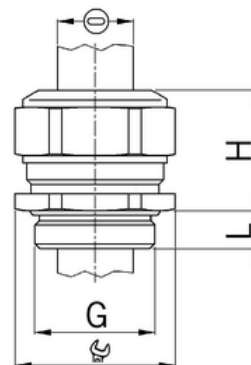

Kabelová vývodka pro ploché kabely, mosazná, krátký závit M25, jednodílné těsnění krátké

Objednací kód: AG-1300.25.190.070

Typ závitu: **Metrický**
Délka závitu (mm): **7**
Materiál: **Kov**
Povrch: **Poniklovaná**
Vyztuženo skleněnými vlákny: **Ne**
Odolné proti nárazům: **Ano**
S pojistnou maticí: **Ne**
Provedení: **Přímé**
Šroubení pro ploché kabely: **Ano**
Druh těsnění: **Těsnící kroužek**
Rozsah provozní teploty (°C): **-40**
Pro armované kabely: **Ne**
Stíněný: **Ne**

Jmenovitý průměr závitu metrický/PG: **25**
Velikost klíče (mm): **30**
Jakost materiálu: **Mosaz**
Bez halogenů: **Ano**
Stupeň krytí (IP): **IP68**
Barva:
K navaknutí do otvoru: **Ne**
Vícenásobná těsnicí vložka: **Ne**
Odlehčení v tahu: **Ano**
Dělitelné šroubení: **Ne**
Provedení testované ohledně nebezpečí výbuchu: **Ne**
Provedení EMC: **Ne**