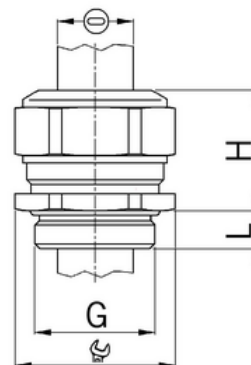

Pro armované kabely: **Ne**

Stíněný: **Ne**

Jmenovitý průměr závitů metrický/PG: **21**

Velikost klíče (mm): **36**

Jakost materiálu: **Mosaz**

Bez halogenů: **Ano**

Stupeň krytí (IP): **IP68**

Barva:

K nacvaknutí do otvoru: **Ne**

Vícenásobná těsnicí vložka: **Ne**

Odlehčení v tahu: **Ano**

Dělitelné šroubení: **Ne**

Provedení testované ohledně nebezpečí výbuchu: **Ne**

Provedení EMC: **Ne**

Příslušenství