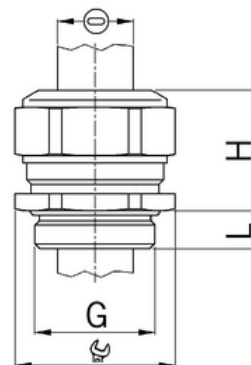

## Kabelová vývodka Progress, pro ploché kabely, mosazná, Pg21

Objednací kód: AG-1300.21.190.070

Typ závitu: **Pg**  
Délka závitu (mm): **7,5**  
Materiál: **Kov**  
Povrch: **Poniklovaná**  
Vyztuženo skleněnými vlákny: **Ne**  
Odolné proti nárazům: **Ano**  
S pojistnou maticí: **Ne**  
Provedení: **Přímé**  
Šroubení pro ploché kabely: **Ano**  
Druh těsnění: **Těsnicí kroužek**  
Rozsah provozní teploty (°C): **-40**  
Pro armované kabely: **Ne**  
Stíněný: **Ne**

Jmenovitý průměr závitu metrický/PG: **21**  
Velikost klíče (mm): **30**  
Jakost materiálu: **Mosaz**  
Bez halogenů: **Ano**  
Stupeň krytí (IP): **IP68**  
Barva:  
K nacvaknutí do otvoru: **Ne**  
Vícenásobná těsnicí vložka: **Ne**  
Odlehčení v tahu: **Ano**  
Dělitelné šroubení: **Ne**  
Provedení testované ohledně nebezpečí výbuchu: **Ne**  
Provedení EMC: **Ne**