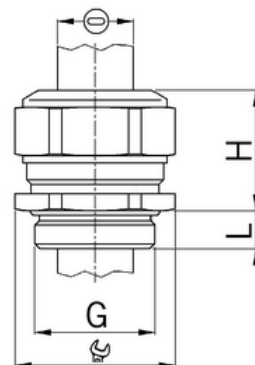

## Kabelová vývodka pro ploché kabely, mosazná, krátký závit M20, jednodílné těsnění krátké

Objednací kód: AG-1300.20.150.050

Typ závitů: **Metrický**  
Délka závitů (mm): **6**  
Materiál: **Kov**  
Povrch: **Poniklovaná**  
Vyztuženo skleněnými vlákny: **Ne**  
Odolné proti nárazům: **Ano**  
S pojistnou maticí: **Ne**  
Provedení: **Přímé**  
Šroubení pro ploché kabely: **Ano**  
Druh těsnění: **Těsnící kroužek**  
Rozsah provozní teploty (°C): **-40**  
Pro armované kabely: **Ne**  
Stíněný: **Ne**

Jmenovitý průměr závitů metrický/PG: **20**  
Velikost klíče (mm): **24**  
Jakost materiálu: **Mosaz**  
Bez halogenů: **Ano**  
Stupeň krytí (IP): **IP68**  
Barva:  
K nacvaknutí do otvoru: **Ne**  
 Vícenásobná těsnicí vložka: **Ne**  
Odlehčení v tahu: **Ano**  
Dělitelné šroubení: **Ne**  
Provedení testované ohledně nebezpečí výbuchu: **Ne**  
Provedení EMC: **Ne**