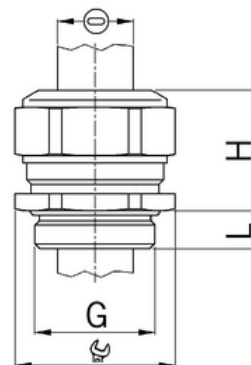

Kabelová vývodka Progress, pro ploché kabely, mosazná, krátký závit M16

Objednací kód: AG-1300.17.090.042

Typ závitu: **Metrický**
Délka závitu (mm): **5**
Materiál: **Kov**
Povrch: **Poniklovaná**
Vyztuženo skleněnými vlákny: **Ne**
Odolné proti nárazům: **Ano**
S pojistnou maticí: **Ne**
Provedení: **Přímé**
Šroubení pro ploché kabely: **Ano**
Druh těsnění: **Těsnící kroužek**
Rozsah provozní teploty (°C): **-40**
Pro armované kabely: **Ne**
Stíněný: **Ne**

Jmenovitý průměr závitu metrický/PG: **16**
Velikost klíče (mm): **18**
Jakost materiálu: **Mosaz**
Bez halogenů: **Ano**
Stupeň krytí (IP): **IP68**
Barva:
K nacvaknutí do otvoru: **Ne**
Vícenásobná těsnicí vložka: **Ne**
Odlehčení v tahu: **Ano**
Dělitelné šroubení: **Ne**
Provedení testované ohledně nebezpečí výbuchu: **Ne**
Provedení EMC: **Ne**