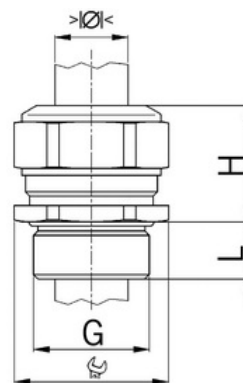

Kabelová vývodka Progress, nerezová, A2, dlouhý závit M63

Objednací kód: AG-1100.63.94.520

Typ závitu: **Metrický**

Délka závitu (mm): **14**

Materiál: **Kov**

Vyztuženo skleněnými vlákny: **Ne**

Odolné proti nárazům: **Ano**

S pojistnou maticí: **Ne**

Provedení: **Přímé**

Šroubení pro ploché kabely: **Ne**

Druh těsnění: **Těsnicí kroužek**

Rozsah provozní teploty (°C): **-40**

Pro armované kabely: **Ne**

Stíněný: **Ne**

Jmenovitý průměr závitu metrický/PG: **63**

Velikost klíče (mm): **70**

Jakost materiálu: **Nerezová ocel (V2A)**

Stupeň krytí (IP): **IP68**

Barva:

K nacvaknutí do otvoru: **Ne**

Vícenásobná těsnicí vložka: **Ne**

Odlehčení v tahu: **Ano**

Dělitelné šroubení: **Ne**

Provedení testované ohledně nebezpečí výbuchu: **Ne**

Provedení EMC: **Ne**

Příslušenství