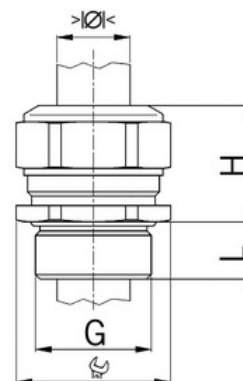

## Kabelová vývodka Progress, nerezová, A2, dlouhý závit M63

Objednací kód: AG-1100.63.94

Typ závitu: **Metrický**  
Délka závitu (mm): **14**  
Materiál: **Kov**  
Vyztuženo skleněnými vlákny: **Ne**  
Odolné proti nárazům: **Ano**  
S pojistnou maticí: **Ne**  
Provedení: **Přímé**  
Šroubení pro ploché kabely: **Ne**  
Druh těsnění: **Těsnicí kroužek**  
Rozsah provozní teploty (°C): **-40**  
Pro armované kabely: **Ne**  
Stíněný: **Ne**

Jmenovitý průměr závitu metrický/PG: **63**  
Velikost klíče (mm): **70**  
Jakost materiálu: **Nerezová ocel (V2A)**  
Stupeň krytí (IP): **IP68**  
Barva:  
K nacvaknutí do otvoru: **Ne**  
Vícenásobná těsnicí vložka: **Ne**  
Odlehčení v tahu: **Ano**  
Dělitelné šroubení: **Ne**  
Provedení testované ohledně nebezpečí výbuchu: **Ne**  
Provedení EMC: **Ne**