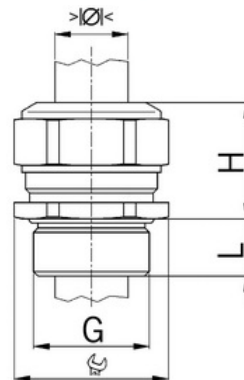

Kabelová vývodka Progress, pro vyšší teploty, nerezová, A4

Objednací kód: AG-1100.50.98.420

Typ závitu: **Metrický**
Délka závitu (mm): **14**
Materiál: **Kov**
Vyztuženo skleněnými vlákny: **Ne**
Odolné proti nárazům: **Ano**
S pojistnou maticí: **Ne**
Provedení: **Přímé**
Šroubení pro ploché kabely: **Ne**
Druh těsnění: **Těsnicí kroužek**
Rozsah provozní teploty (°C): **-40**
Pro armované kabely: **Ne**
Stíněný: **Ne**

Jmenovitý průměr závitu metrický/PG: **50**
Velikost klíče (mm): **55**
Jakost materiálu: **Nerezová ocel (V4A)**
Stupeň krytí (IP): **IP68**
Barva:
K nacvaknutí do otvoru: **Ne**
Vícenásobná těsnicí vložka: **Ne**
Odlehčení v tahu: **Ano**
Dělitelné šroubení: **Ne**
Provedení testované ohledně nebezpečí výbuchu: **Ne**
Provedení EMC: **Ne**