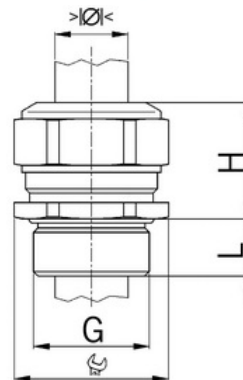

Kabelová vývodka Progress, pro vyšší teploty, nerezová, A4

Objednací kód: AG-1100.50.98

Typ závitu: **Metrický**
Délka závitu (mm): **14**
Materiál: **Kov**
Vyztuženo skleněnými vlákny: **Ne**
Odolné proti nárazům: **Ano**
S pojistnou maticí: **Ne**
Provedení: **Přímé**
Šroubení pro ploché kabely: **Ne**
Druh těsnění: **Těsnicí kroužek**
Rozsah provozní teploty (°C): **-40**
Pro armované kabely: **Ne**
Stíněný: **Ne**

Jmenovitý průměr závitu metrický/PG: **50**
Velikost klíče (mm): **55**
Jakost materiálu: **Nerezová ocel (V4A)**
Stupeň krytí (IP): **IP68**
Barva:
K nacvaknutí do otvoru: **Ne**
Vícenásobná těsnicí vložka: **Ne**
Odlehčení v tahu: **Ano**
Dělitelné šroubení: **Ne**
Provedení testované ohledně nebezpečí výbuchu: **Ne**
Provedení EMC: **Ne**