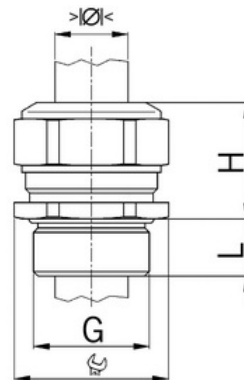

Kabelová vývodka Progress, nerezová, A2, dlouhý závit M50

Objednací kód: AG-1100.50.94.420

Typ závitu: **Metrický**
Délka závitu (mm): **14**
Materiál: **Kov**
Vyztuženo skleněnými vlákny: **Ne**
Odolné proti nárazům: **Ano**
S pojistnou maticí: **Ne**
Provedení: **Přímé**
Šroubení pro ploché kabely: **Ne**
Druh těsnění: **Těsnicí kroužek**
Rozsah provozní teploty (°C): **-40**
Pro armované kabely: **Ne**
Stíněný: **Ne**

Jmenovitý průměr závitu metrický/PG: **50**
Velikost klíče (mm): **55**
Jakost materiálu: **Nerezová ocel (V2A)**
Stupeň krytí (IP): **IP68**
Barva:
K nacvaknutí do otvoru: **Ne**
 Vícenásobná těsnicí vložka: **Ne**
Odlehčení v tahu: **Ano**
Dělitelné šroubení: **Ne**
Provedení testované ohledně nebezpečí výbuchu: **Ne**
Provedení EMC: **Ne**