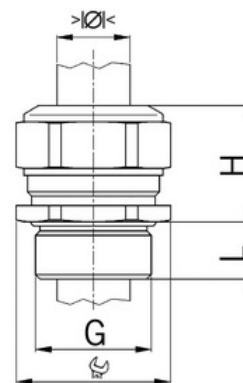

Kabelová vývodka Progress, nerezová, A2, dlouhý závit M50

Objednací kód: AG-1100.50.94

Typ závitu: **Metrický**

Délka závitu (mm): **14**

Materiál: **Kov**

Vyztuženo skleněnými vlákny: **Ne**

Odolné proti nárazům: **Ano**

S pojistnou maticí: **Ne**

Provedení: **Přímé**

Šroubení pro ploché kabely: **Ne**

Druh těsnění: **Těsnicí kroužek**

Rozsah provozní teploty (°C): **-40**

Pro armované kabely: **Ne**

Stíněný: **Ne**

Jmenovitý průměr závitu metrický/PG: **50**

Velikost klíče (mm): **55**

Jakost materiálu: **Nerezová ocel (V2A)**

Stupeň krytí (IP): **IP68**

Barva:

K nacvaknutí do otvoru: **Ne**

Vícenásobná těsnicí vložka: **Ne**

Odlehčení v tahu: **Ano**

Dělitelné šroubení: **Ne**

Provedení testované ohledně nebezpečí výbuchu: **Ne**

Provedení EMC: **Ne**

Příslušenství