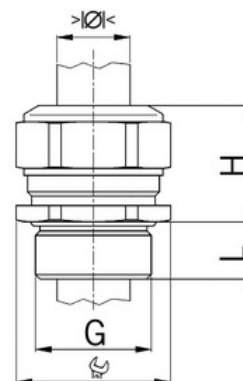

Kabelová vývodka Progress, nerezová, A2, dlouhý závit Pg48

Objednací kód: AG-1100.48.94

Typ závitů: **Pg**
Délka závitů (mm): **15**
Materiál: **Kov**
Vyztuženo skleněnými vlákny: **Ne**
Odolné proti nárazům: **Ano**
S pojistnou maticí: **Ne**
Provedení: **Přímé**
Šroubení pro ploché kabely: **Ne**
Druh těsnění: **Těsnicí kroužek**
Rozsah provozní teploty (°C): **-40**
Pro armované kabely: **Ne**
Stíněný: **Ne**

Jmenovitý průměr závitů metrický/PG: **48**
Velikost klíče (mm): **65**
Jakost materiálu: **Nerezová ocel (V2A)**
Stupeň krytí (IP): **IP68**
Barva:
K nacvaknutí do otvoru: **Ne**
Vícenásobná těsnicí vložka: **Ne**
Odlehčení v tahu: **Ano**
Dělitelné šroubení: **Ne**
Provedení testované ohledně nebezpečí výbuchu: **Ne**
Provedení EMC: **Ne**