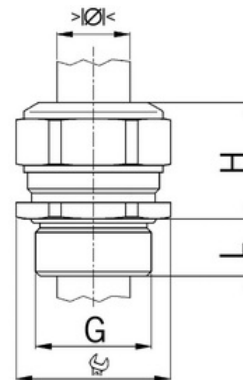

## Kabelová vývodka Progress, nerezová, A2, dlouhý závit Pg42

Objednací kód: AG-1100.42.94.420

Typ závitů: **Pg**  
Délka závitů (mm): **15**  
Materiál: **Kov**  
Vyztuženo skleněnými vlákny: **Ne**  
Odolné proti nárazům: **Ano**  
S pojistnou maticí: **Ne**  
Provedení: **Přímé**  
Šroubení pro ploché kabely: **Ne**  
Druh těsnění: **Těsnicí kroužek**  
Rozsah provozní teploty (°C): **-40**  
Pro armované kabely: **Ne**  
Stíněný: **Ne**

Jmenovitý průměr závitů metrický/PG: **42**  
Velikost klíče (mm): **55**  
Jakost materiálu: **Nerezová ocel (V2A)**  
Stupeň krytí (IP): **IP68**  
Barva:  
K nacvaknutí do otvoru: **Ne**  
Vícenásobná těsnicí vložka: **Ne**  
Odlehčení v tahu: **Ano**  
Dělitelné šroubení: **Ne**  
Provedení testované ohledně nebezpečí výbuchu: **Ne**  
Provedení EMC: **Ne**