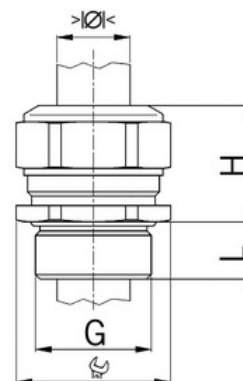

## Kabelová vývodka Progress, nerezová, A2, dlouhý závit Pg42

**Objednací kód: AG-1100.42.94**

Typ závitů: **Pg**  
Délka závitů (mm): **15**  
Materiál: **Kov**  
Vyztuženo skleněnými vlákny: **Ne**  
Odolné proti nárazům: **Ano**  
S pojistnou maticí: **Ne**  
Provedení: **Přímé**  
Šroubení pro ploché kabely: **Ne**  
Druh těsnění: **Těsnicí kroužek**  
Rozsah provozní teploty (°C): **-40**  
Pro armované kabely: **Ne**  
Stíněný: **Ne**

Jmenovitý průměr závitů metrický/PG: **42**  
Velikost klíče (mm): **55**  
Jakost materiálu: **Nerezová ocel (V2A)**  
Stupeň krytí (IP): **IP68**  
Barva:  
K nacvaknutí do otvoru: **Ne**  
Vícenásobná těsnicí vložka: **Ne**  
Odlehčení v tahu: **Ano**  
Dělitelné šroubení: **Ne**  
Provedení testované ohledně nebezpečí výbuchu: **Ne**  
Provedení EMC: **Ne**