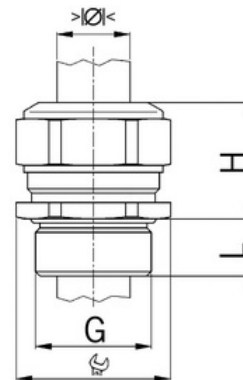

Kabelová vývodka Progress, nerezová, A2, dlouhý závit M40

Objednací kód: AG-1100.40.94.330

Typ závitu: **Metrický**
Délka závitu (mm): **13**
Materiál: **Kov**
Vyztuženo skleněnými vlákny: **Ne**
Odolné proti nárazům: **Ano**
S pojistnou maticí: **Ne**
Provedení: **Přímé**
Šroubení pro ploché kabely: **Ne**
Druh těsnění: **Těsnicí kroužek**
Rozsah provozní teploty (°C): **-40**
Pro armované kabely: **Ne**
Stíněný: **Ne**

Jmenovitý průměr závitu metrický/PG: **40**
Velikost klíče (mm): **46**
Jakost materiálu: **Nerezová ocel (V2A)**
Stupeň krytí (IP): **IP68**
Barva:
K nacvaknutí do otvoru: **Ne**
Vícenásobná těsnicí vložka: **Ne**
Odlehčení v tahu: **Ano**
Dělitelné šroubení: **Ne**
Provedení testované ohledně nebezpečí výbuchu: **Ne**
Provedení EMC: **Ne**