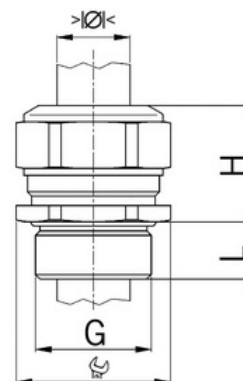

Kabelová vývodka Progress, nerezová, A2, dlouhý závit M40

Objednací kód: AG-1100.40.94

Typ závitu: **Metrický**
Délka závitu (mm): **13**
Materiál: **Kov**
Vyztuženo skleněnými vlákny: **Ne**
Odolné proti nárazům: **Ano**
S pojistnou maticí: **Ne**
Provedení: **Přímé**
Šroubení pro ploché kabely: **Ne**
Druh těsnění: **Těsnicí kroužek**
Rozsah provozní teploty (°C): **-40**
Pro armované kabely: **Ne**
Stíněný: **Ne**

Jmenovitý průměr závitu metrický/PG: **40**
Velikost klíče (mm): **46**
Jakost materiálu: **Nerezová ocel (V2A)**
Stupeň krytí (IP): **IP68**
Barva:
K nacvaknutí do otvoru: **Ne**
Vícenásobná těsnicí vložka: **Ne**
Odlehčení v tahu: **Ano**
Dělitelné šroubení: **Ne**
Provedení testované ohledně nebezpečí výbuchu: **Ne**
Provedení EMC: **Ne**