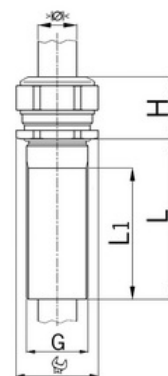

## Kabelová vývodka Progress, mosazná, extra dlouhý závit M40, dvoudílné těsnění krátké

Objednací kód: AG-1100.40.50

Typ závitu: **Metrický**  
Délka závitu (mm): **50**  
Materiál: **Kov**  
Povrch: **Poniklovaná**  
Vyztuženo skleněnými vlákny: **Ne**  
Odolné proti nárazům: **Ano**  
S pojistnou maticí: **Ne**  
Provedení: **Přímé**  
Šroubení pro ploché kabely: **Ne**  
Druh těsnění: **Těsnící kroužek**  
Rozsah provozní teploty (°C): **-40**  
Pro armované kabely: **Ne**  
Stíněný: **Ne**

Jmenovitý průměr závitu metrický/PG: **40**  
Velikost klíče (mm): **55**  
Jakost materiálu: **Mosaz**  
Bez halogenů: **Ano**  
Stupeň krytí (IP): **IP68**  
Barva:  
K nacvaknutí do otvoru: **Ne**  
Vícenásobná těsnicí vložka: **Ne**  
Odlehčení v tahu: **Ano**  
Dělitelné šroubení: **Ne**  
Provedení testované ohledně nebezpečí výbuchu: **Ne**  
Provedení EMC: **Ne**