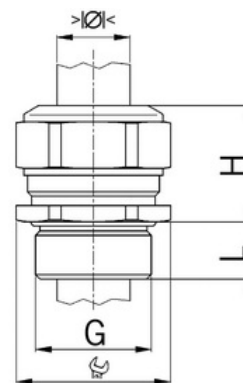

Stíněný: **Ne**

Jmenovitý průměr závitů metrický/PG: **36**

Velikost klíče (mm): **50**

Jakost materiálu: **Nerezová ocel (V2A)**

Stupeň krytí (IP): **IP68**

Barva:

K nacvaknutí do otvoru: **Ne**

Vícenásobná těsnicí vložka: **Ne**

Odlehčení v tahu: **Ano**

Dělitelné šroubení: **Ne**

Provedení testované ohledně nebezpečí výbuchu: **Ne**

Provedení EMC: **Ne**

Příslušenství