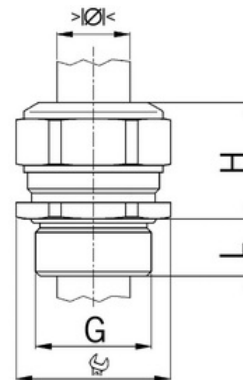

Kabelová vývodka Progress, nerezová, A2, dlouhý závit Pg36

Objednací kód: AG-1100.36.94

Typ závitů: **Pg**
Délka závitů (mm): **15**
Materiál: **Kov**
Vyztuženo skleněnými vlákny: **Ne**
Odolné proti nárazům: **Ano**
S pojistnou maticí: **Ne**
Provedení: **Přímé**
Šroubení pro ploché kabely: **Ne**
Druh těsnění: **Těsnicí kroužek**
Rozsah provozní teploty (°C): **-40**
Pro armované kabely: **Ne**
Stíněný: **Ne**

Jmenovitý průměr závitů metrický/PG: **36**
Velikost klíče (mm): **50**
Jakost materiálu: **Nerezová ocel (V2A)**
Stupeň krytí (IP): **IP68**
Barva:
K nacvaknutí do otvoru: **Ne**
 Vícenásobná těsnicí vložka: **Ne**
Odlehčení v tahu: **Ano**
Dělitelné šroubení: **Ne**
Provedení testované ohledně nebezpečí výbuchu: **Ne**
Provedení EMC: **Ne**