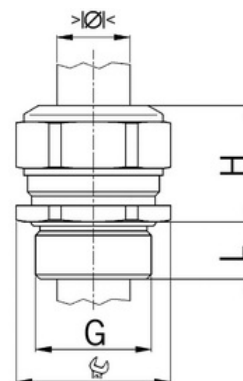

Kabelová vývodka Progress, nerezová, A2, dlouhý závit M32

Objednací kód: AG-1100.32.94

Typ závitu: **Metrický**
Délka závitu (mm): **13**
Materiál: **Kov**
Vyztuženo skleněnými vlákny: **Ne**
Odolné proti nárazům: **Ano**
S pojistnou maticí: **Ne**
Provedení: **Přímé**
Šroubení pro ploché kabely: **Ne**
Druh těsnění: **Těsnicí kroužek**
Rozsah provozní teploty (°C): **-40**
Pro armované kabely: **Ne**
Stíněný: **Ne**

Jmenovitý průměr závitu metrický/PG: **32**
Velikost klíče (mm): **36**
Jakost materiálu: **Nerezová ocel (V2A)**
Stupeň krytí (IP): **IP68**
Barva:
K nacvaknutí do otvoru: **Ne**
Vícenásobná těsnicí vložka: **Ne**
Odlehčení v tahu: **Ano**
Dělitelné šroubení: **Ne**
Provedení testované ohledně nebezpečí výbuchu: **Ne**
Provedení EMC: **Ne**