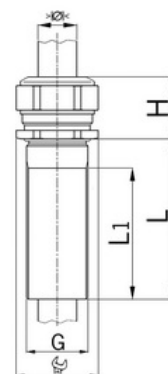

Kabelová vývodka Progress, mosazná, extra dlouhý závit M32, dvoudílné těsnění krátké

Objednací kód: AG-1100.32.50

Typ závitu: **Metrický**
Délka závitu (mm): **50**
Materiál: **Kov**
Povrch: **Poniklovaná**
Vyztuženo skleněnými vlákny: **Ne**
Odolné proti nárazům: **Ano**
S pojistnou maticí: **Ne**
Provedení: **Přímé**
Šroubení pro ploché kabely: **Ne**
Druh těsnění: **Těsnící kroužek**
Rozsah provozní teploty (°C): **-40**
Pro armované kabely: **Ne**
Stíněný: **Ne**

Jmenovitý průměr závitu metrický/PG: **32**
Velikost klíče (mm): **46**
Jakost materiálu: **Mosaz**
Bez halogenů: **Ano**
Stupeň krytí (IP): **IP68**
Barva:
K nacvaknutí do otvoru: **Ne**
Vícenásobná těsnicí vložka: **Ne**
Odlehčení v tahu: **Ano**
Dělitelné šroubení: **Ne**
Provedení testované ohledně nebezpečí výbuchu: **Ne**
Provedení EMC: **Ne**