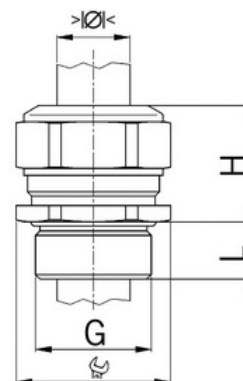

## Kabelová vývodka Progress, nerezová, A2, dlouhý závit Pg29

Objednací kód: AG-1100.29.94.275

Typ závitů: **Pg**  
Délka závitů (mm): **12**  
Materiál: **Kov**  
Vyztuženo skleněnými vlákny: **Ne**  
Odolné proti nárazům: **Ano**  
S pojistnou maticí: **Ne**  
Provedení: **Přímé**  
Šroubení pro ploché kabely: **Ne**  
Druh těsnění: **Těsnicí kroužek**  
Rozsah provozní teploty (°C): **-40**  
Pro armované kabely: **Ne**  
Stíněný: **Ne**

Jmenovitý průměr závitů metrický/PG: **29**  
Velikost klíče (mm): **41**  
Jakost materiálu: **Nerezová ocel (V2A)**  
Stupeň krytí (IP): **IP68**  
Barva:  
K nacvaknutí do otvoru: **Ne**  
Vícenásobná těsnicí vložka: **Ne**  
Odlehčení v tahu: **Ano**  
Dělitelné šroubení: **Ne**  
Provedení testované ohledně nebezpečí výbuchu: **Ne**  
Provedení EMC: **Ne**