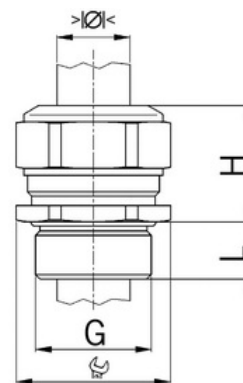

Kabelová vývodka Progress, nerezová, A2, dlouhý závit Pg29

Objednací kód: AG-1100.29.94

Typ závitů: **Pg**
Délka závitů (mm): **12**
Materiál: **Kov**
Vyztuženo skleněnými vlákny: **Ne**
Odolné proti nárazům: **Ano**
S pojistnou maticí: **Ne**
Provedení: **Přímé**
Šroubení pro ploché kabely: **Ne**
Druh těsnění: **Těsnicí kroužek**
Rozsah provozní teploty (°C): **-40**
Pro armované kabely: **Ne**
Stíněný: **Ne**

Jmenovitý průměr závitů metrický/PG: **29**
Velikost klíče (mm): **41**
Jakost materiálu: **Nerezová ocel (V2A)**
Stupeň krytí (IP): **IP68**
Barva:
K nacvaknutí do otvoru: **Ne**
Vícenásobná těsnicí vložka: **Ne**
Odlehčení v tahu: **Ano**
Dělitelné šroubení: **Ne**
Provedení testované ohledně nebezpečí výbuchu: **Ne**
Provedení EMC: **Ne**