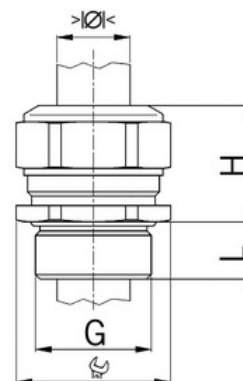

Kabelová vývodka Progress, nerezová, A2, dlouhý závit M25

Objednací kód: AG-1100.25.94

Typ závitu: **Metrický**
Délka závitu (mm): **11**
Materiál: **Kov**
Vyztuženo skleněnými vlákny: **Ne**
Odolné proti nárazům: **Ano**
S pojistnou maticí: **Ne**
Provedení: **Přímé**
Šroubení pro ploché kabely: **Ne**
Druh těsnění: **Těsnicí kroužek**
Rozsah provozní teploty (°C): **-40**
Pro armované kabely: **Ne**
Stíněný: **Ne**

Jmenovitý průměr závitu metrický/PG: **25**
Velikost klíče (mm): **30**
Jakost materiálu: **Nerezová ocel (V2A)**
Stupeň krytí (IP): **IP68**
Barva:
K nacvaknutí do otvoru: **Ne**
 Vícenásobná těsnicí vložka: **Ne**
Odlehčení v tahu: **Ano**
Dělitelné šroubení: **Ne**
Provedení testované ohledně nebezpečí výbuchu: **Ne**
Provedení EMC: **Ne**