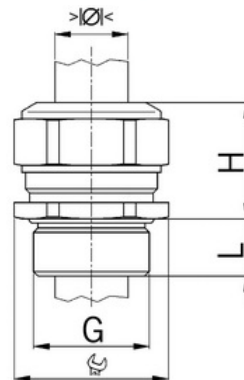

Stíněný: **Ne**

Jmenovitý průměr závitů metrický/PG: **21**

Velikost klíče (mm): **30**

Jakost materiálu: **Nerezová ocel (V4A)**

Stupeň krytí (IP): **IP68**

Barva:

K nacvaknutí do otvoru: **Ne**

Vícenásobná těsnicí vložka: **Ne**

Odlehčení v tahu: **Ano**

Dělitelné šroubení: **Ne**

Provedení testované ohledně nebezpečí výbuchu: **Ne**

Provedení EMC: **Ne**