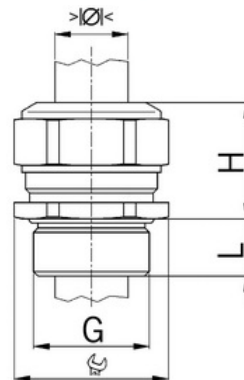

## Kabelová vývodka Progress, pro vyšší teploty, nerezová, A4

**Objednací kód: AG-1100.21.98**

Typ závitu: **Pg**  
Délka závitu (mm): **12**  
Materiál: **Kov**  
Vyztuženo skleněnými vlákny: **Ne**  
Odolné proti nárazům: **Ano**  
S pojistnou maticí: **Ne**  
Provedení: **Přímé**  
Šroubení pro ploché kabely: **Ne**  
Druh těsnění: **Těsnicí kroužek**  
Rozsah provozní teploty (°C): **-40**  
Pro armované kabely: **Ne**  
Stíněný: **Ne**

Jmenovitý průměr závitu metrický/PG: **21**  
Velikost klíče (mm): **30**  
Jakost materiálu: **Nerezová ocel (V4A)**  
Stupeň krytí (IP): **IP68**  
Barva:  
K nacvaknutí do otvoru: **Ne**  
Vícenásobná těsnicí vložka: **Ne**  
Odlehčení v tahu: **Ano**  
Dělitelné šroubení: **Ne**  
Provedení testované ohledně nebezpečí výbuchu: **Ne**  
Provedení EMC: **Ne**